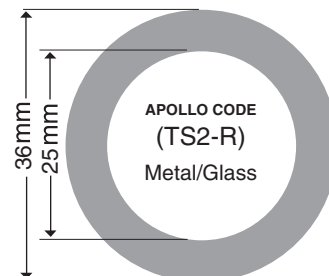

TIMES SQUARE LIGHTING