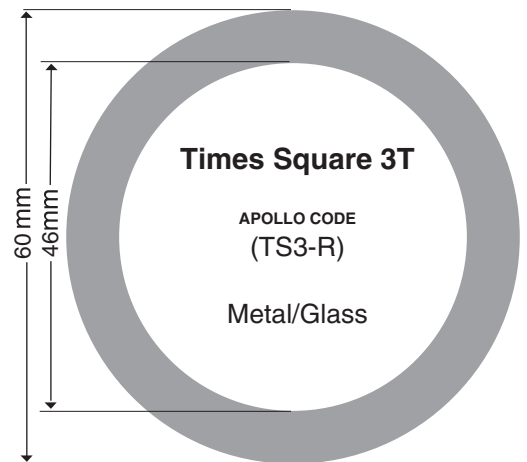

TIMES SQUARE LIGHTING