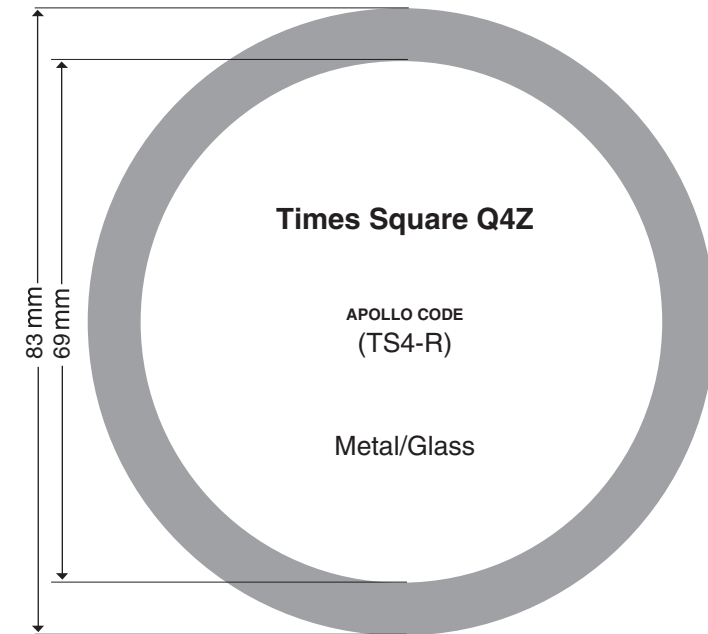

TIMES SQUARE LIGHTING