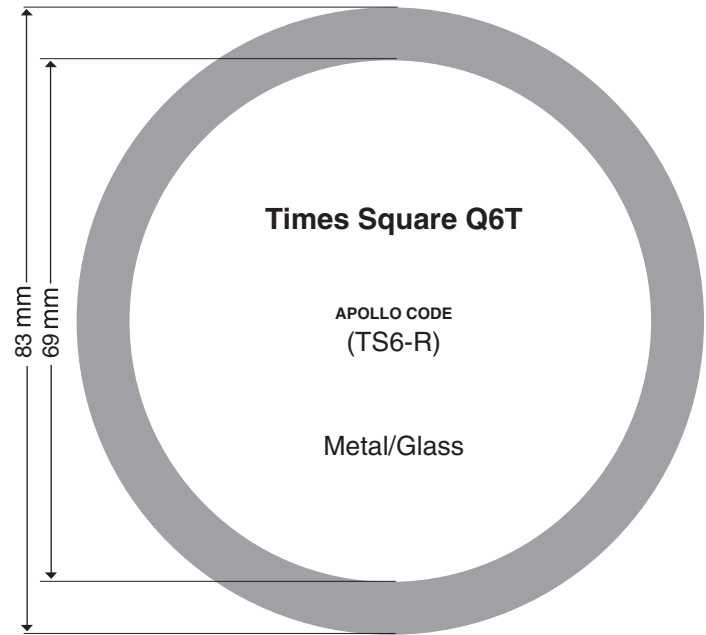

TIMES SQUARE LIGHTING